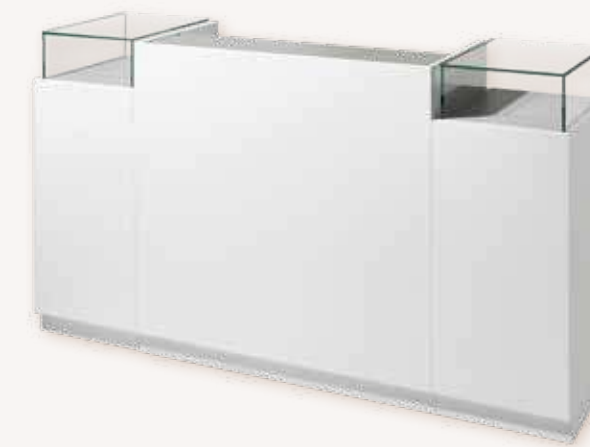

Ricevi i tuoi clienti con stile ed eleganza.
Opta per la cassa Romance e scegli la
versione che più si addice al tuo salone.

ROMANCE
RD/280
~~€1.499~~
€1.199
L:101,8
A: 100
P:50

ROMANCE
RD/282
~~€3.499~~
€2.799
L:182
A:100
P:52